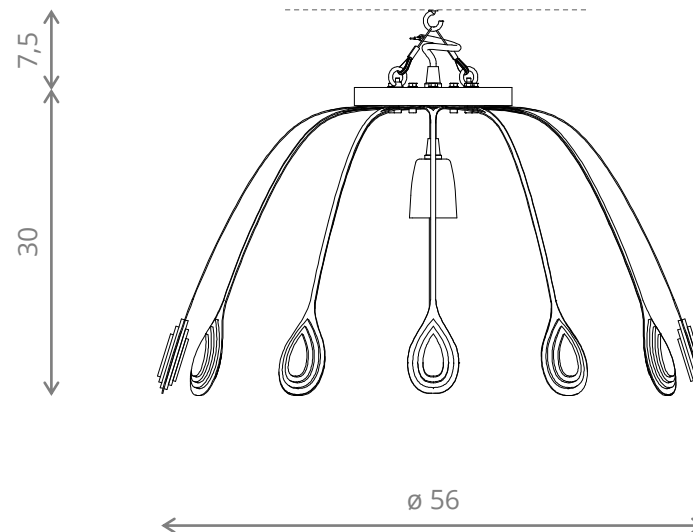

CROÓ Docelágrimas

Dimensiones en cm / Dimensions in cm

Modelos:

- Florón: con o sin.

Bombilla: E27 (no incluida).

Materiales: madera y acero inoxidable.

Peso: aprox. 3,6 kg.

Cable: azul oscuro.

Uso: interior.

Alimentación: 230 V - 50 Hz

Models:

- Ceiling rose: with or without.

Light bulb: E27 (not included).

Materials: Wood and stainless steel.

Weight: approx. 3,6 kg.

Cable: dark blue.

Usage: interior.

Connected load: 230 V - 50 Hz