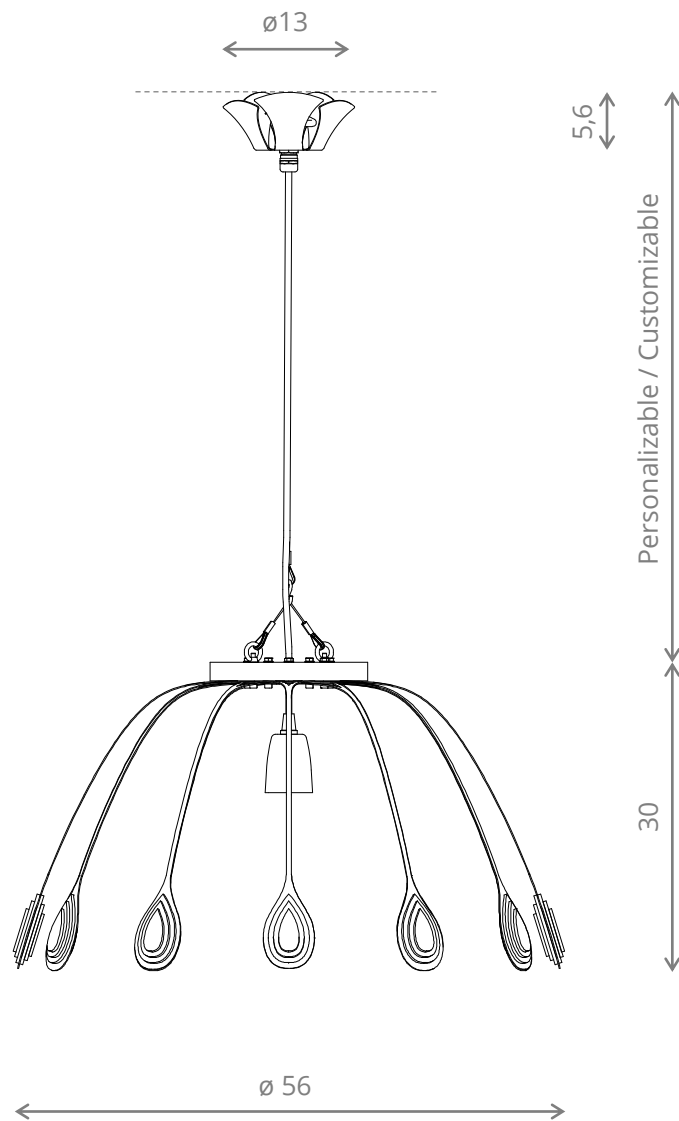

CROÓ Docelágrimas

Dimensiones en cm / Dimensions in cm

Modelos:

- Florón: con o sin.

Bombilla: E27 (no incluida).

Materiales: madera y acero inoxidable.

Peso: aprox. 3,6 kg.

Cable: azul oscuro.

Uso: interior.

Alimentación: 230 V - 50 Hz

Models:

- Ceiling rose: with or without.

Light bulb: E27 (not included).

Materials: Wood and stainless steel.

Weight: approx. 3,6 kg.

Cable: dark blue.

Usage: interior.

Connected load: 230 V - 50 Hz