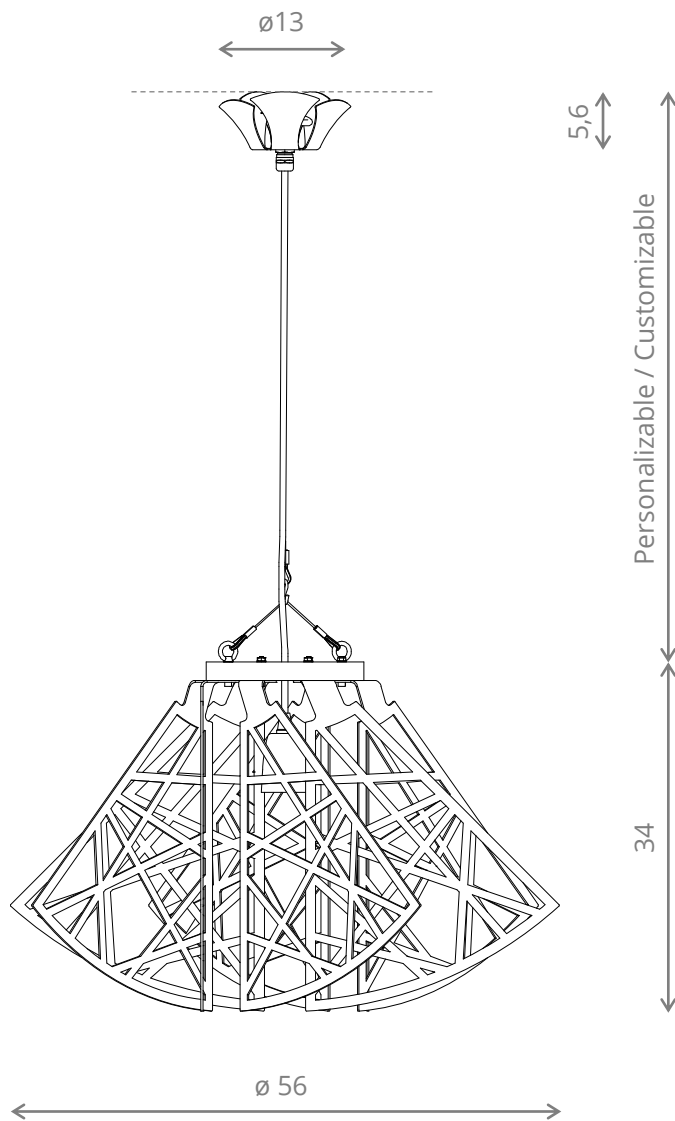

CROÓRogal

Dimensiones en cm / Dimensions in cm

Modelos:

- Cuerpo: recto o circular.
- Florón: con o sin.

Bombilla: E27 (no incluida).

Materiales: madera y acero inoxidable.

Peso: aprox. 3,3 kg.

Cable: azul oscuro.

Uso: interior.

Alimentación: 230 V - 50 Hz

Models:

- Body: straight or circular.
- Ceiling rose: with or without.

Light bulb: E27 (not included).

Materials: wood and stainless steel.

Weight: approx. 3,3 kg.

Cable: dark blue.

Usage: interior.

Connected load: 230 V - 50 Hz