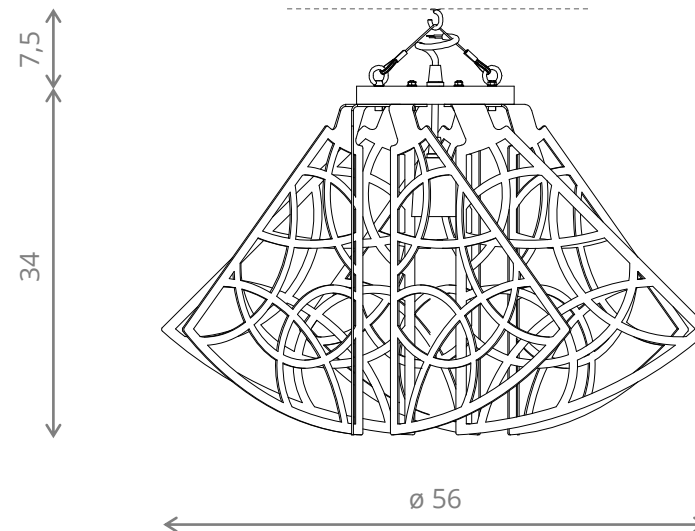

CROÓRogal

Dimensiones en cm / Dimensions in cm

Modelos:

- Cuerpo: recto o circular.
- Florón: con o sin.

Bombilla: E27 (no incluida).

Materiales: madera y acero inoxidable.

Peso: aprox. 3,3 kg.

Cable: azul oscuro.

Uso: interior.

Alimentación: 230 V - 50 Hz

Models:

- Body: straight or circular.
- Ceiling rose: with or without.

Light bulb: E27 (not included).

Materials: wood and stainless steel.

Weight: approx. 3,3 kg.

Cable: dark blue.

Usage: interior.

Connected load: 230 V - 50 Hz