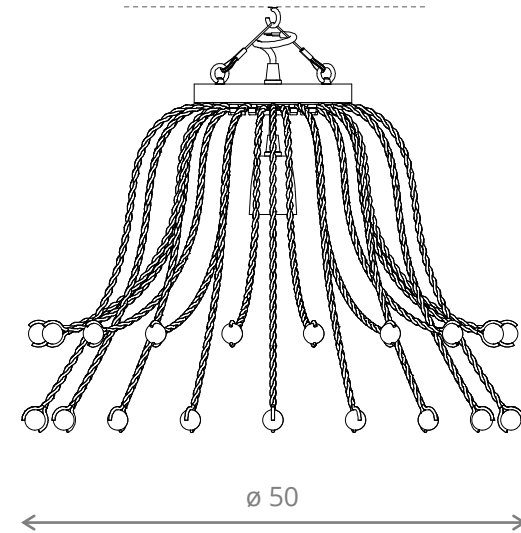

CROÓUguas

Dimensiones en cm / Dimensions in cm

5,6
Personalizable / Customizable
34

7,5
34

Modelos:

- Florón: con o sin.

Bombilla: E27 (no incluida).

Materiales: madera, aluminio y piedra.

Peso: aprox. 1,8 kg.

Cable: azul oscuro.

Uso: interior.

Alimentación: 230 V - 50 Hz

Models:

- Ceiling rose: with or without.

Light bulb: E27 (not included).

Materials: wood, aluminum and rock.

Weight: approx. 1,8 kg.

Cable: dark blue.

Usage: interior.

Connected load: 230 V - 50 Hz